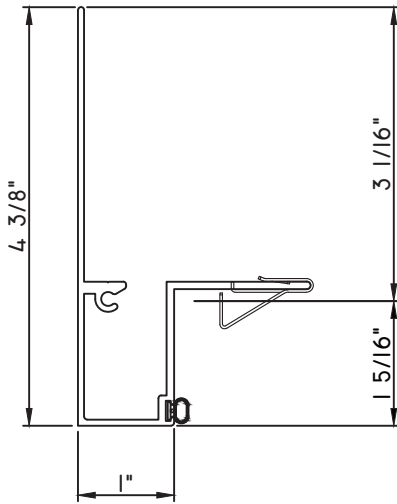

PRESET PANNING

M20505 - PANNING
9146E - W.S.
1974 - CLIP
MH8-18X1 LP - FASTENER (QTY. 4)

PRESET PANNING

M24692 - PANNING

PRESET PANNING

M24943 - PANNING
BPN-9159 - W.S.
MH8-18X1 LP - FASTENER (QTY. 4)
1974 - CLIP
(6" FROM EACH CORNER & 20" O.C.)