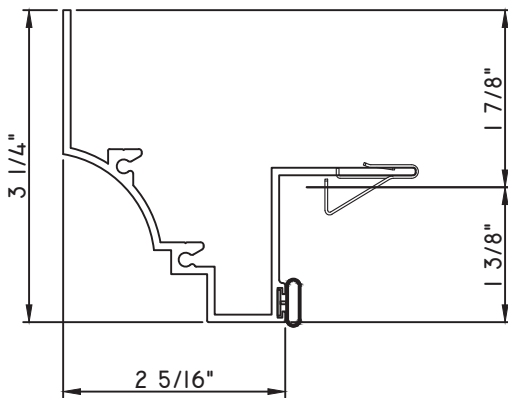

PRESET PANNING
24268 - PANNING
BPN-9159 - W.S.
MH8-18X1 LP - FASTENER (QTY. 8)
1974- CLIP

SCALE 1:2

PRESET PANNING
20616 - PANNING

PRESET PANNING
M20627 - PANNING
BPN-9159 - W.S.
MH8-18X1 LP - FASTENER (QTY. 8)
1974 - CLIP
(6" FROM EACH CORNER & 20" O.C.)