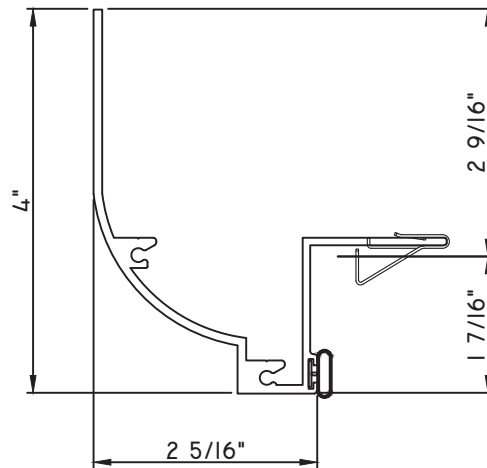

PRESET PANNING
24268 - PANNING
BPN-9159 - W.S.
MH8-18X1 LP - FASTENER (QTY. 8)
1974- CLIP

SCALE 1:2

PRESET PANNING
20616 - PANNING

PRESET PANNING
M20627 - PANNING
BPN-9159 - W.S.
MH8-18X1 LP - FASTENER (QTY. 8)
1974 - CLIP
(6" FROM EACH CORNER & 20" O.C.)