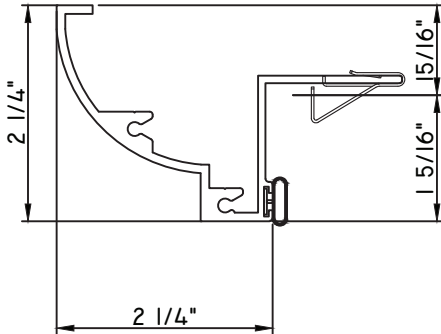

PRESET PANNING
24268 - PANNING
BPN-9159 - W.S.
MH8-18X1 LP - FASTENER (QTY. 8)
1974- CLIP

SCALE 1:2

PRESET PANNING
20616 - PANNING

PRESET PANNING
M20627 - PANNING
BPN-9159 - W.S.
MH8-18X1 LP - FASTENER (QTY. 8)
1974 - CLIP
(6" FROM EACH CORNER & 20" O.C.)