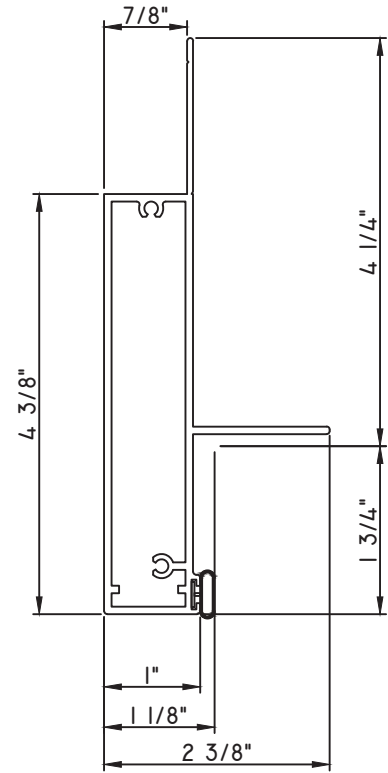

PRESET PANNING

M20505 - PANNING
9146E - W.S.
1974 - CLIP
MH8-18X1 LP - FASTENER (QTY. 4)

PRESET PANNING

M24692 - PANNING

PRESET PANNING

M24943 - PANNING
BPN-9159 - W.S.
MH8-18X1 LP - FASTENER (QTY. 4)
1974 - CLIP
(6" FROM EACH CORNER & 20" O.C.)