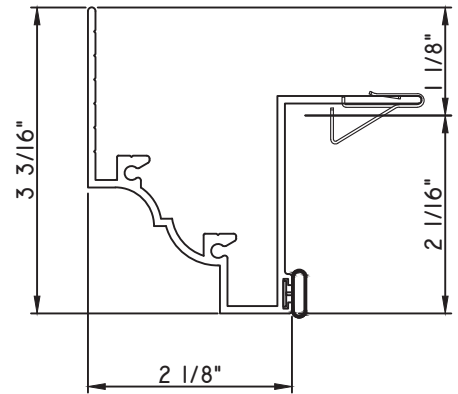

PRESET PANNING
M24593 - PANNING