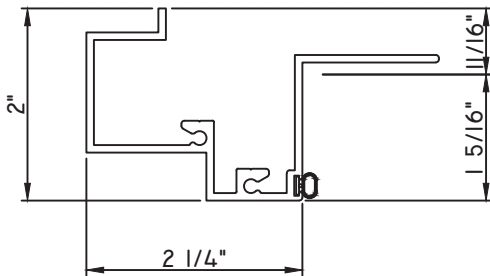

PRESET PANNING
M22319 - PANNING
9146E - W.S.
MH8-18X1 LP - FASTENER (QTY. 8)