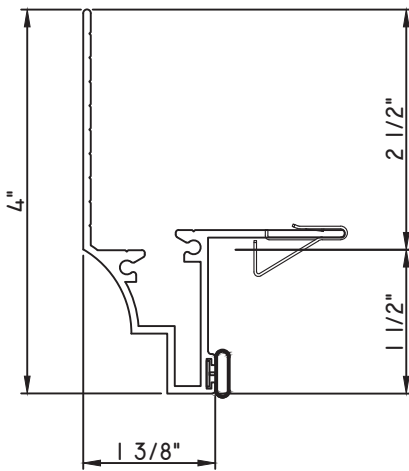

PRESET PANNING

M20505 - PANNING
9146E - W.S.
1974 - CLIP
MH8-18X1 LP - FASTENER (QTY. 4)

PRESET PANNING

M24692 - PANNING

PRESET PANNING

M24943 - PANNING
BPN-9159 - W.S.
MH8-18X1 LP - FASTENER (QTY. 4)
1974 - CLIP
(6" FROM EACH CORNER & 20" O.C.)