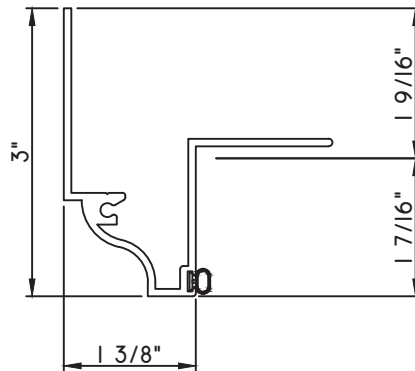

PRESET PANNING

M20505 - PANNING
9146E - W.S.
1974 - CLIP
MH8-18X1 LP - FASTENER (QTY. 4)

PRESET PANNING

M24692 - PANNING

PRESET PANNING

M24943 - PANNING
BPN-9159 - W.S.
MH8-18X1 LP - FASTENER (QTY. 4)
1974 - CLIP
(6" FROM EACH CORNER & 20" O.C.)