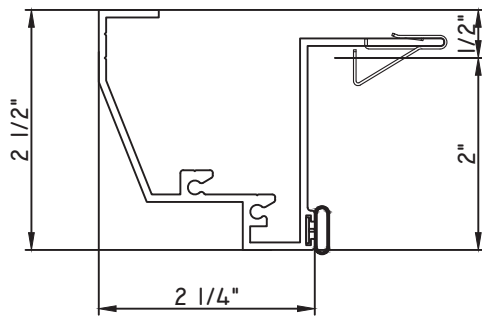

PRESET PANNING
24268 - PANNING
BPN-9159 - W.S.
MH8-18X1 LP - FASTENER (QTY. 8)
1974- CLIP

SCALE 1:2

PRESET PANNING
20616 - PANNING

PRESET PANNING
M20627 - PANNING
BPN-9159 - W.S.
MH8-18X1 LP - FASTENER (QTY. 8)
1974 - CLIP
(6" FROM EACH CORNER & 20" O.C.)